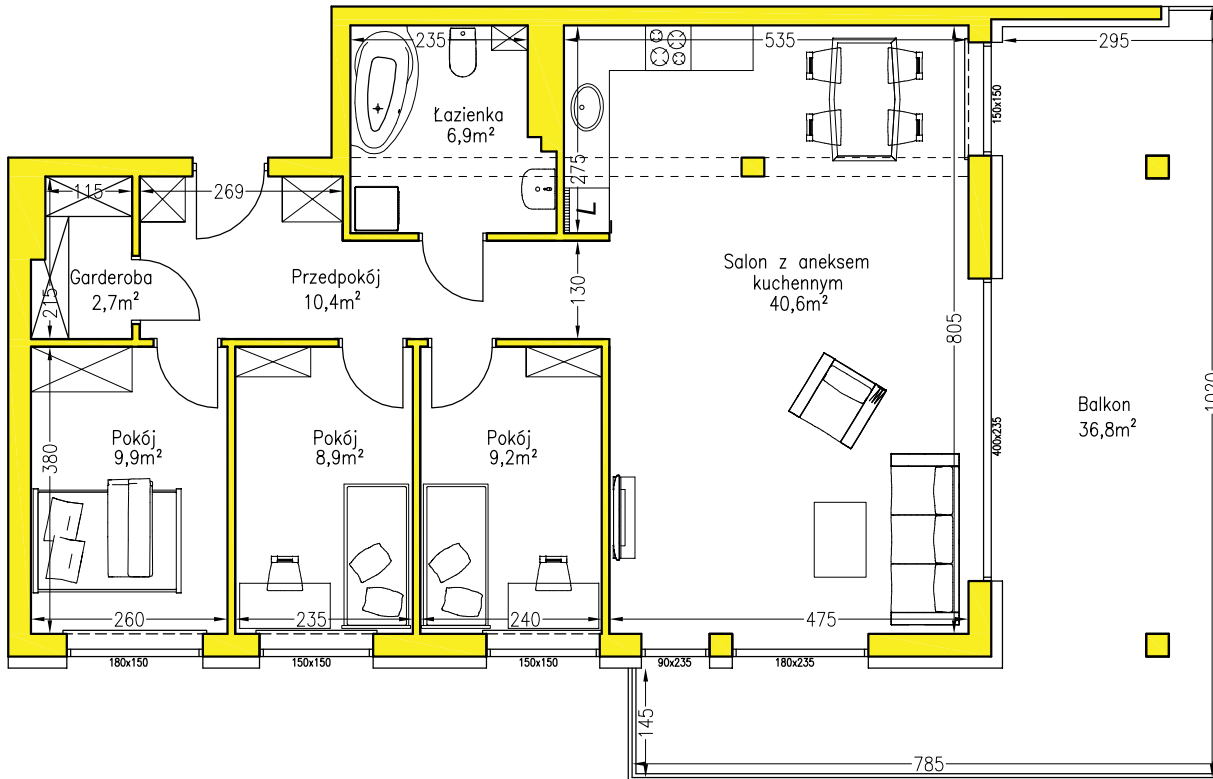

Numer mieszkania: **4.5**

Piętro: **4**

Powierzchnia użytkowa: **88,60 m²**

NOVA SOKOLA
SKARŻYSKO-KAMIENNA

etap
II

Położenie na nieruchomości:

SKALA 1:100

TERMOVID.PL
BUDUJEMY DLA CIEBIE