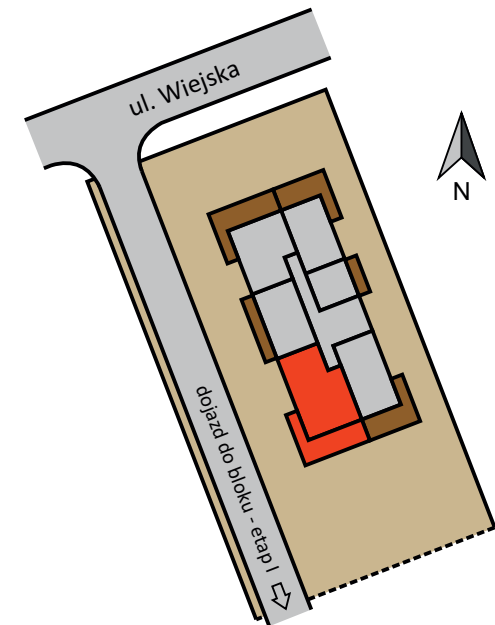

Numer mieszkania: **4.5**

Piętro: **4**

Powierzchnia użytkowa: **88,60 m²**

NOVA SOKOLA
SKARŻYSKO-KAMIENNA

etap
II

Położenie na nieruchomości:

SKALA 1:100

TERMOVID.PL
BUDUJEMY DLA CIEBIE