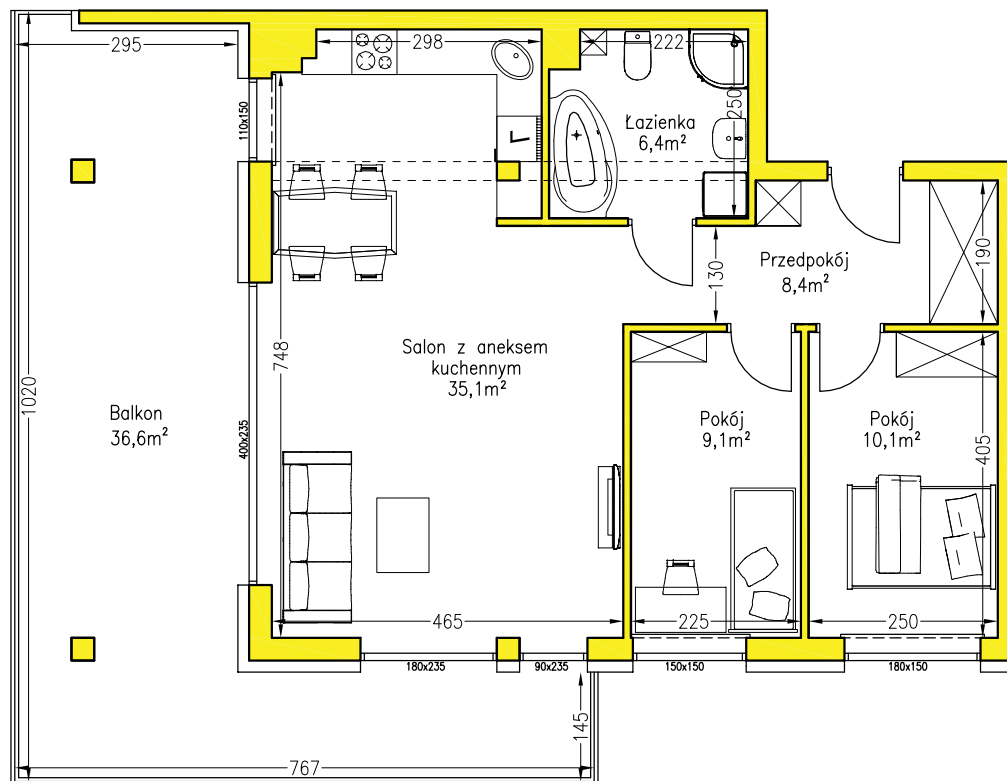

Numer mieszkania: **3.3**

Piętro: **3**

Powierzchnia użytkowa: **69,10 m²**

NOVA SOKOLA
SKARŻYSKO-KAMIENNA

etap
II

Położenie na nieruchomości:

SKALA 1:100

TERMOVID.PL
BUDUJEMY DLA CIEBIE