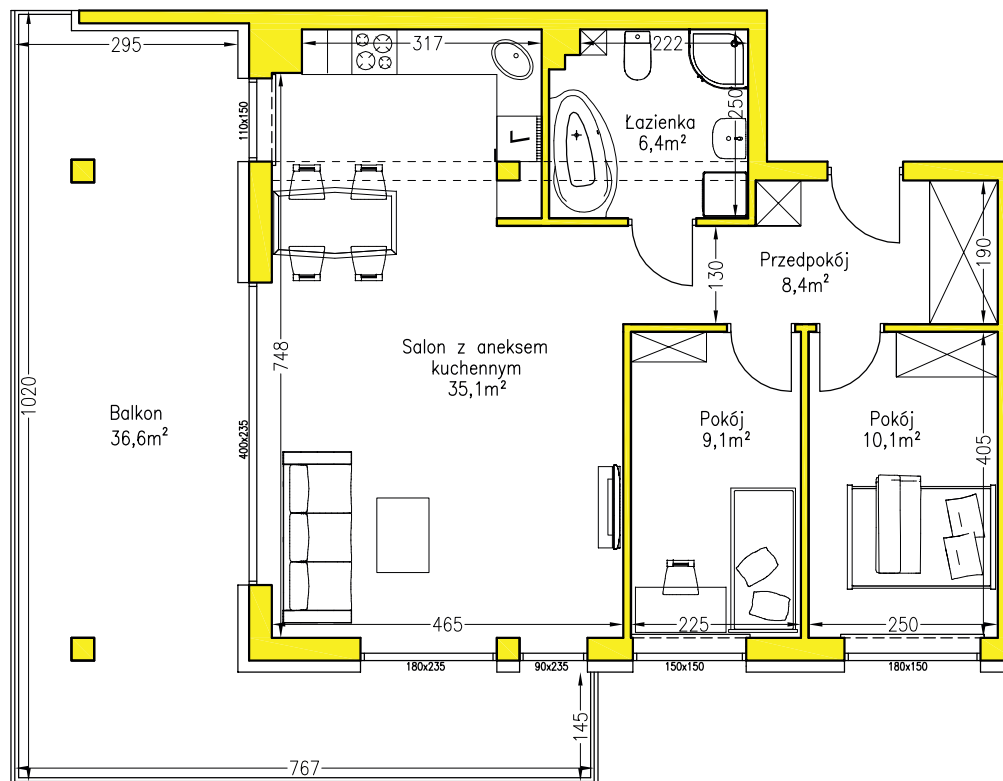

Numer mieszkania: **2.3**

Piętro: **2**

Powierzchnia użytkowa: **69,10 m²**

NOVA SOKOLA
SKARŻYSKO-KAMIENNA

etap
II

Położenie na nieruchomości:

SKALA 1:100

TERMOVID.PL
BUDUJEMY DLA CIEBIE