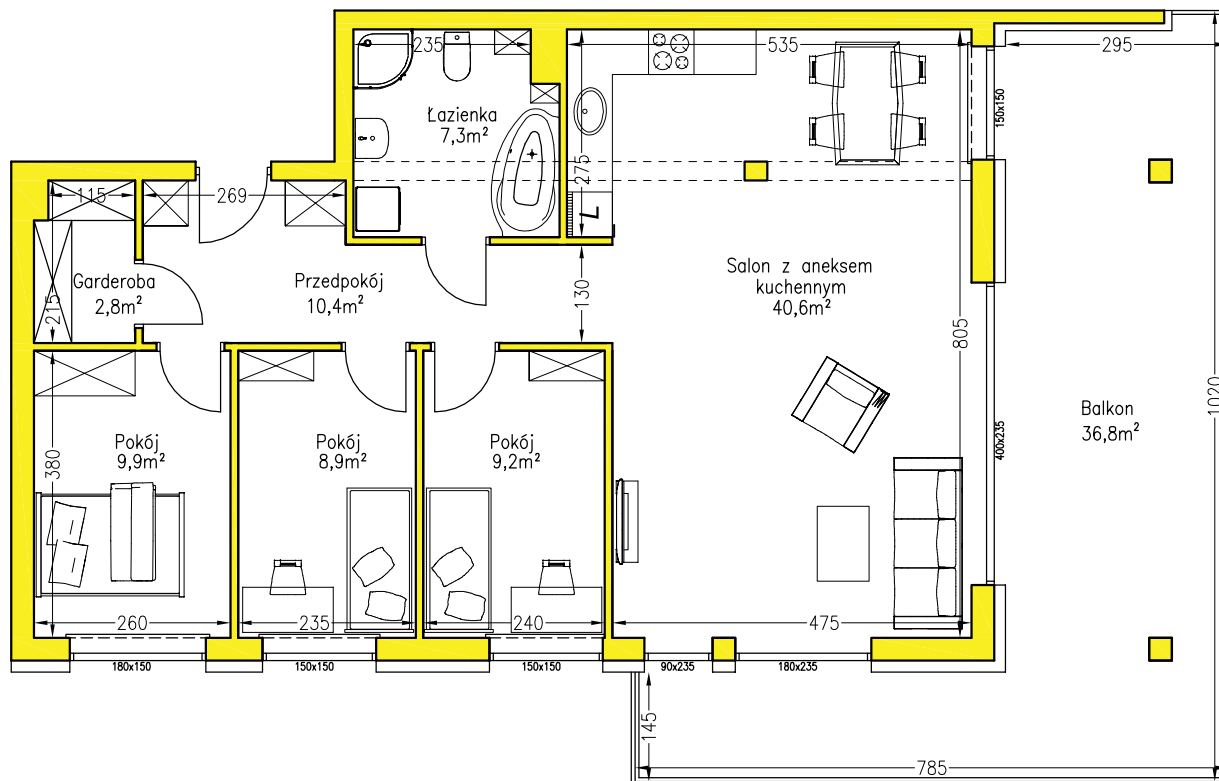

Numer mieszkania: **1.5**

Piętro: **1**

Powierzchnia użytkowa: **89,10 m²**

NOVA SOKOLA
SKARŻYSKO-KAMIENNA

etap
II

Położenie na nieruchomości:

SKALA 1:100

TERMOVID.PL
BUDUJEMY DLA CIEBIE