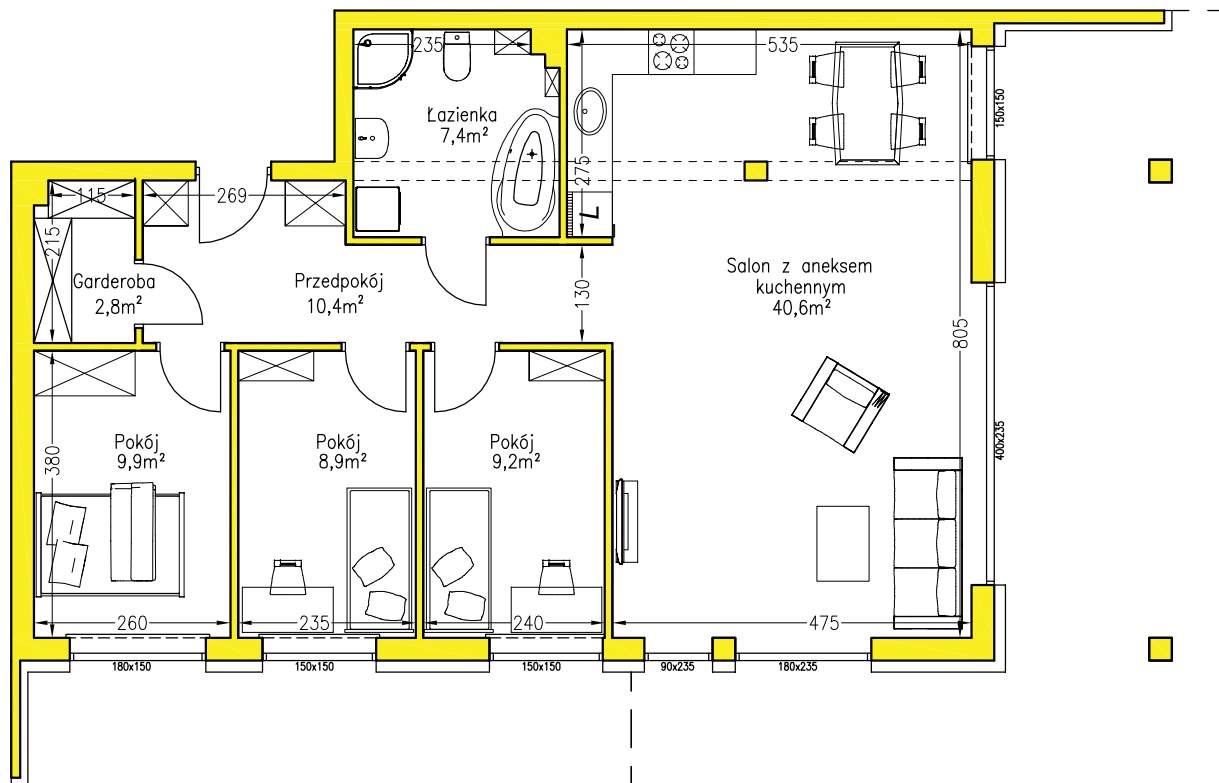

Numer mieszkania: **0.5**

Piętro: **0**

Powierzchnia użytkowa: **89,20 m²**

NOVA SOKOLA
SKARŻYSKO-KAMIENNA

etap
II

Położenie na nieruchomości:

SKALA 1:100

TERMOVID.PL
BUDUJEMY DLA CIEBIE