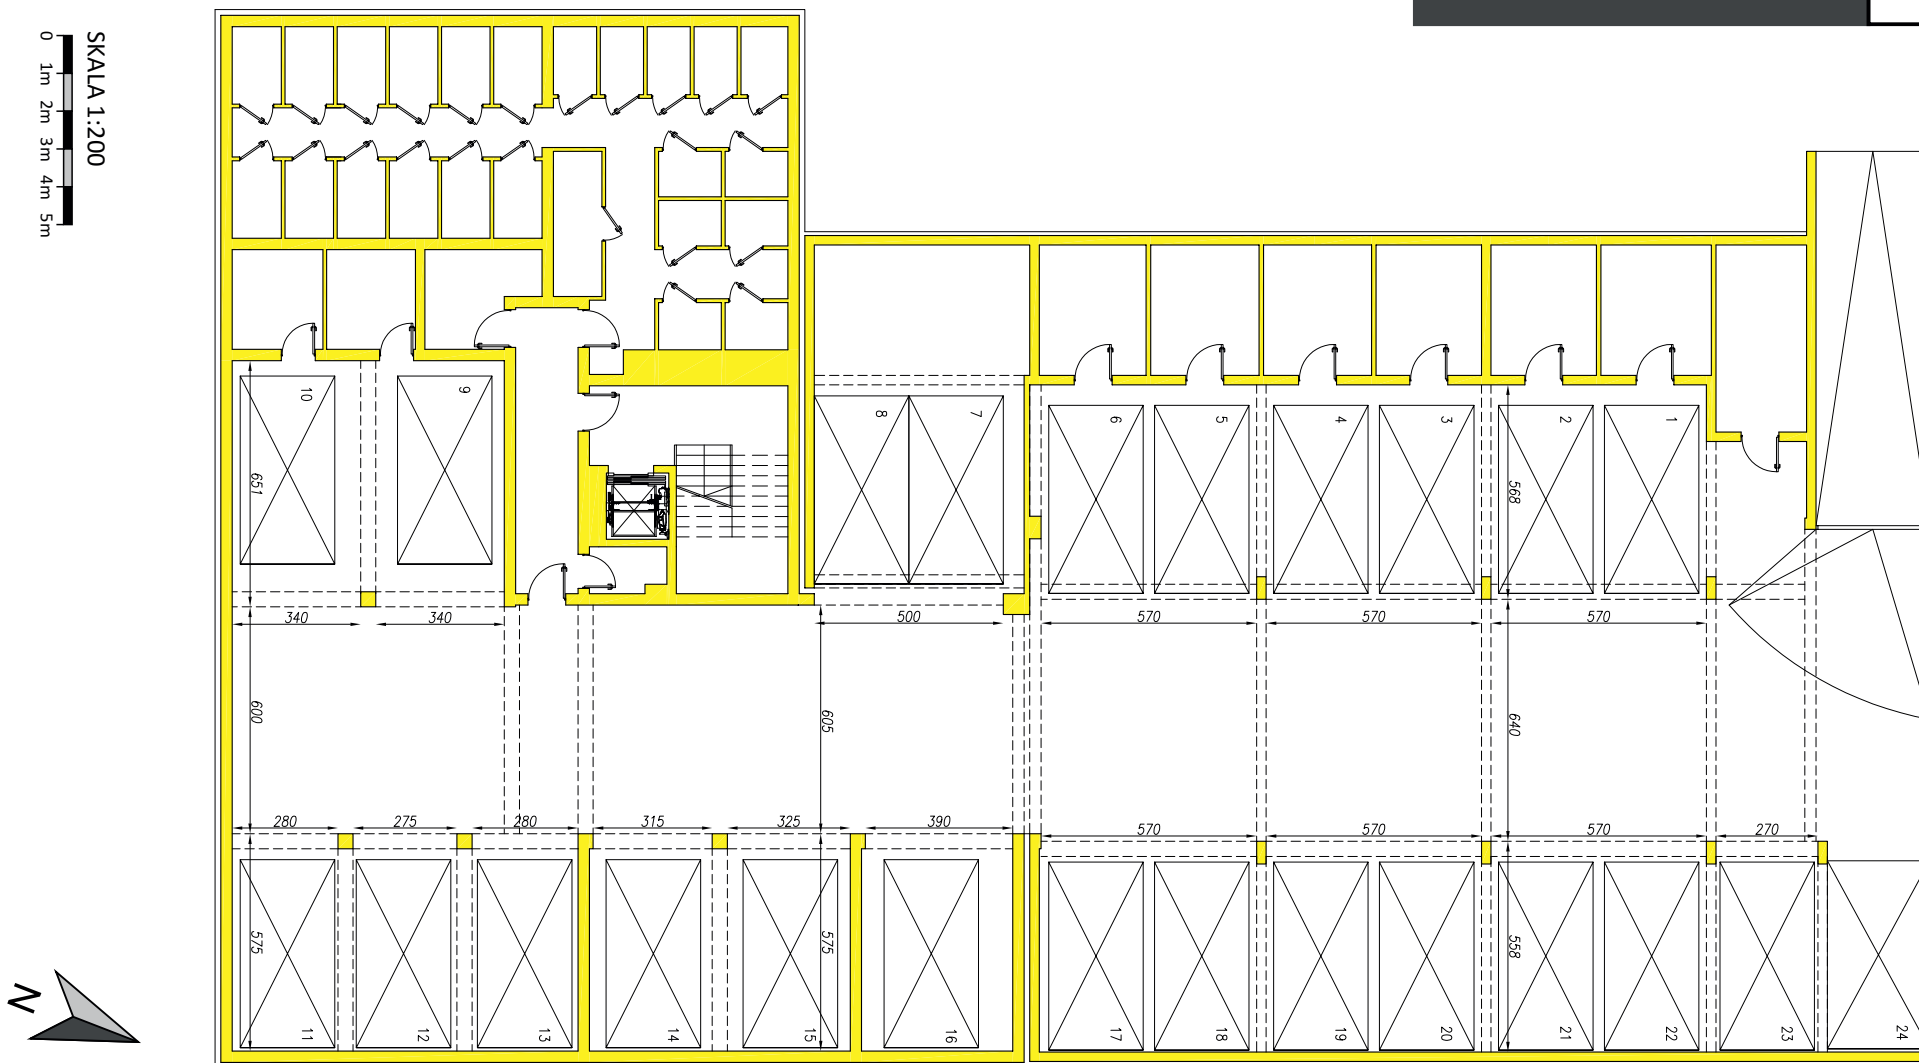

GARAŻE

Piętro: **-1**

Liczba stanowisk: **24**

NOVA SOKOLA
SKARŻYSKO-KAMIENNA

etap

I

SKALA 1:200
0 1m 2m 3m 4m 5m

TERMIVID
MARKETING