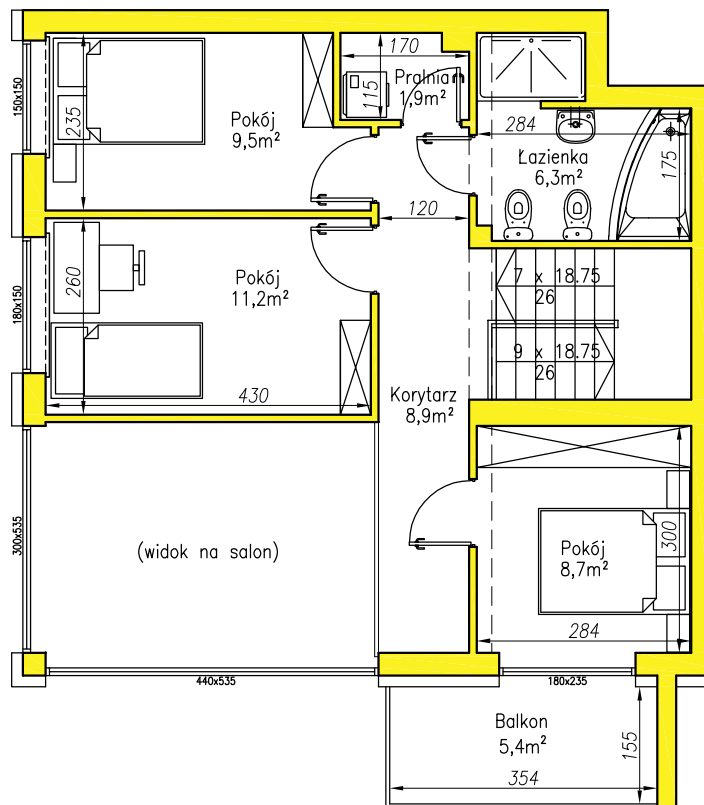

Numer mieszkania: **3.2**

Piętro: **3**

Powierzchnia użytkowa: **113,5 m²**

NOVA SOKOLA
SKARŻYSKO-KAMIENNA

etap
I

Położenie na nieruchomości:

SKALA 1:100

TERMOVID
MARKETING

Numer mieszkania: **3.2**

Piętro: **4**

Powierzchnia użytkowa: **113,5 m²**

NOVA SOKOLA
SKARŻYSKO-KAMIENNA

etap
I

Położenie na nieruchomości:

SKALA 1:100

TERMOVID
MARKETING