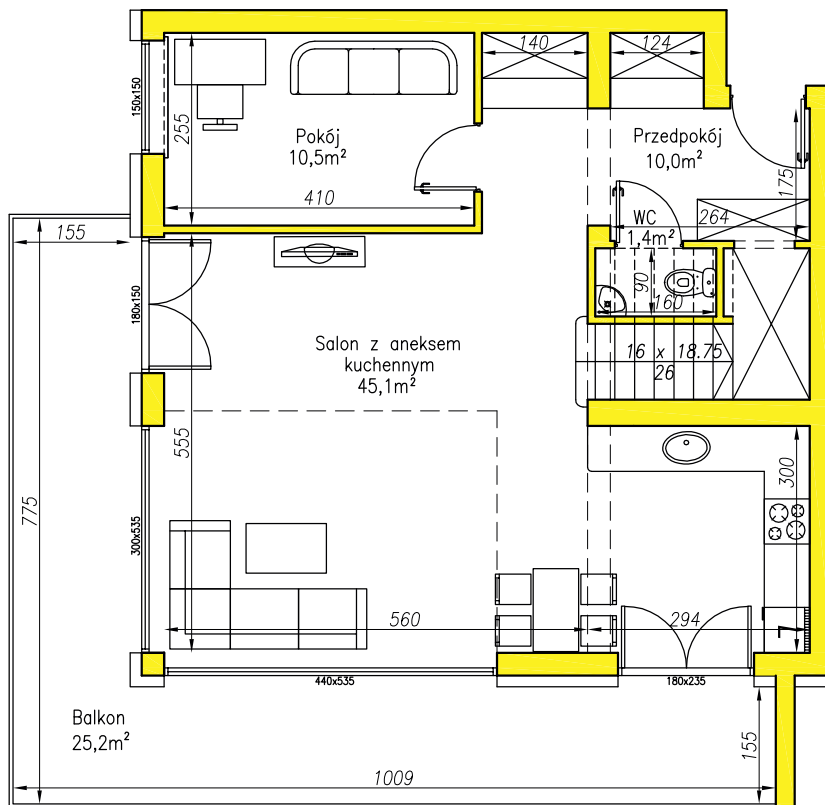

Numer mieszkania: **3.2**

Piętro: **3**

Powierzchnia użytkowa: **113,5 m²**

NOVA SOKOLA
SKARŻYSKO-KAMIENNA

etap
I

Położenie na nieruchomości:

SKALA 1:100

TERMOVID
MARKETING

Numer mieszkania: **3.2**

Piętro: **4**

Powierzchnia użytkowa: **113,5 m²**

NOVA SOKOLA
SKARŻYSKO-KAMIENNA

etap
I

Położenie na nieruchomości:

SKALA 1:100

TERMOVID
MARKETING