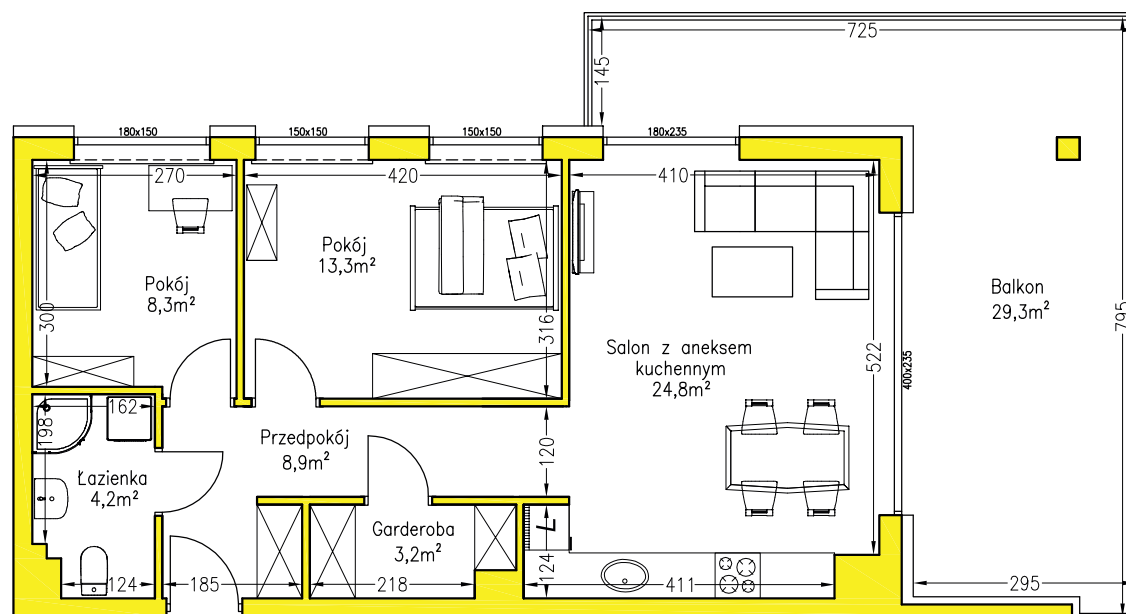

Numer mieszkania: **4.6**

Piętro: **4**

Powierzchnia użytkowa: **62,70 m²**

NOVA SOKOLA
SKARŻYSKO-KAMIENNA

etap
II

Położenie na nieruchomości:

SKALA 1:100

TERMOVID.PL
BUDUJEMY DLA CIEBIE