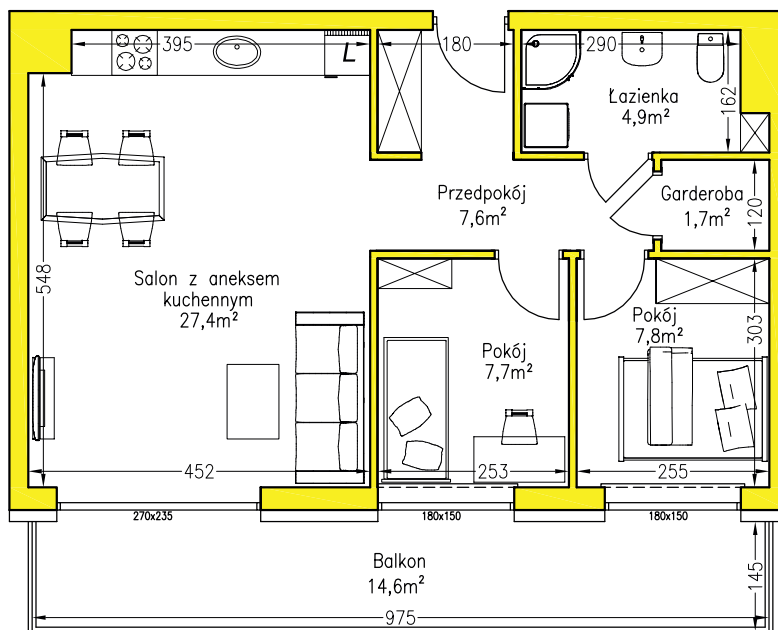

Numer mieszkania: **4.4**

Piętro: **4**

Powierzchnia użytkowa: **57,10 m²**

NOVA SOKOLA
SKARŻYSKO-KAMIENNA

etap
II

Położenie na nieruchomości:

SKALA 1:100

TERMOVID.PL
BUDUJEMY DLA CIEBIE