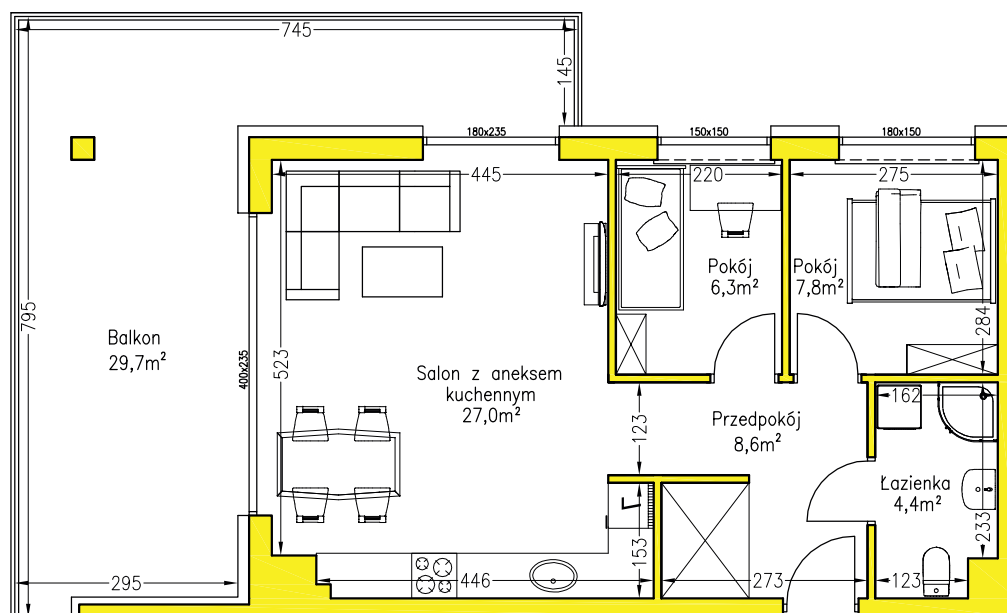

Numer mieszkania: **4.2**

Piętro: **4**

Powierzchnia użytkowa: **54,10 m²**

NOVA SOKOLA
SKARŻYSKO-KAMIENNA

etap
II

Położenie na nieruchomości:

SKALA 1:100

TERMOVID.PL
BUDUJEMY DLA CIEBIE