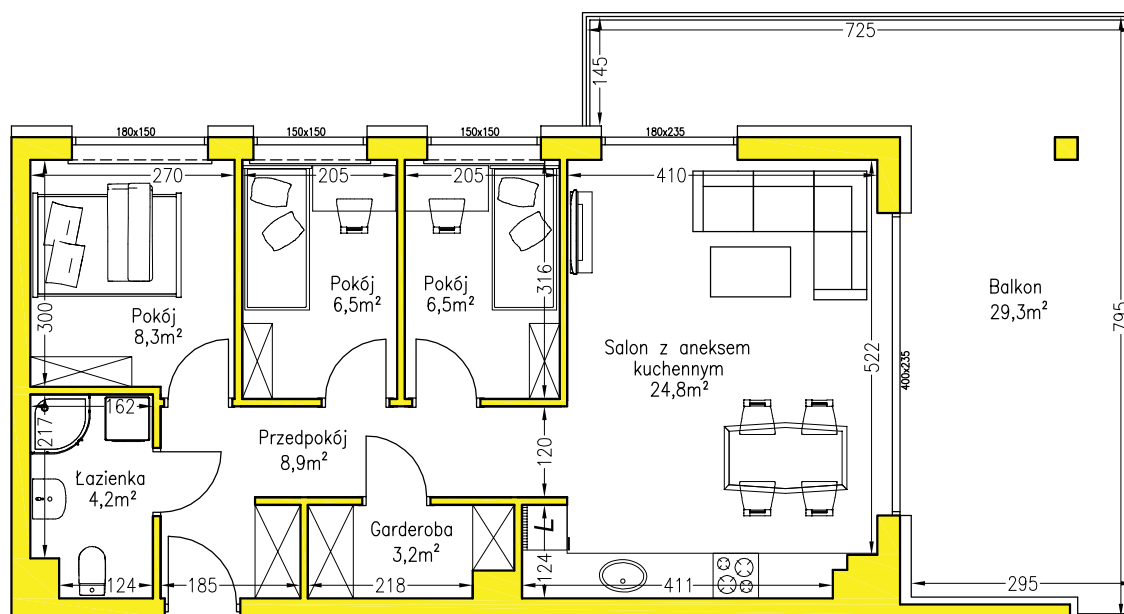

Numer mieszkania: **3.6**

Piętro: **3**

Powierzchnia użytkowa: **62,40 m²**

NOVA SOKOLA
SKARŻYSKO-KAMIENNA

etap
II

Położenie na nieruchomości:

SKALA 1:100

TERMOVID.PL
BUDUJEMY DLA CIEBIE