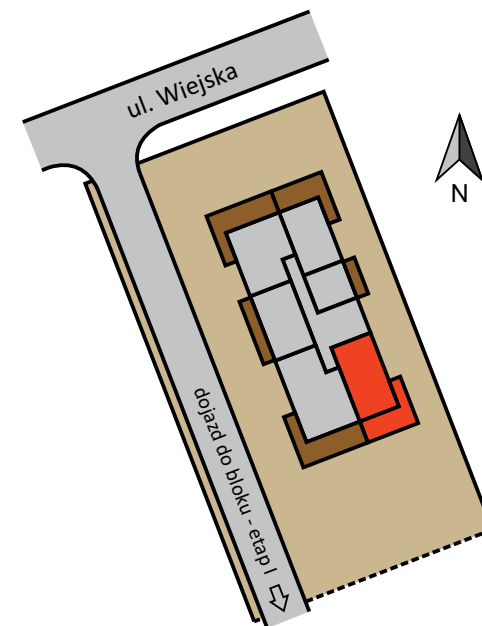

Numer mieszkania: **3.6**

Piętro: **3**

Powierzchnia użytkowa: **62,40 m²**

NOVA SOKOLA
SKARŻYSKO-KAMIENNA

etap
II

Położenie na nieruchomości:

SKALA 1:100

TERMOVID.PL
BUDUJEMY DLA CIEBIE