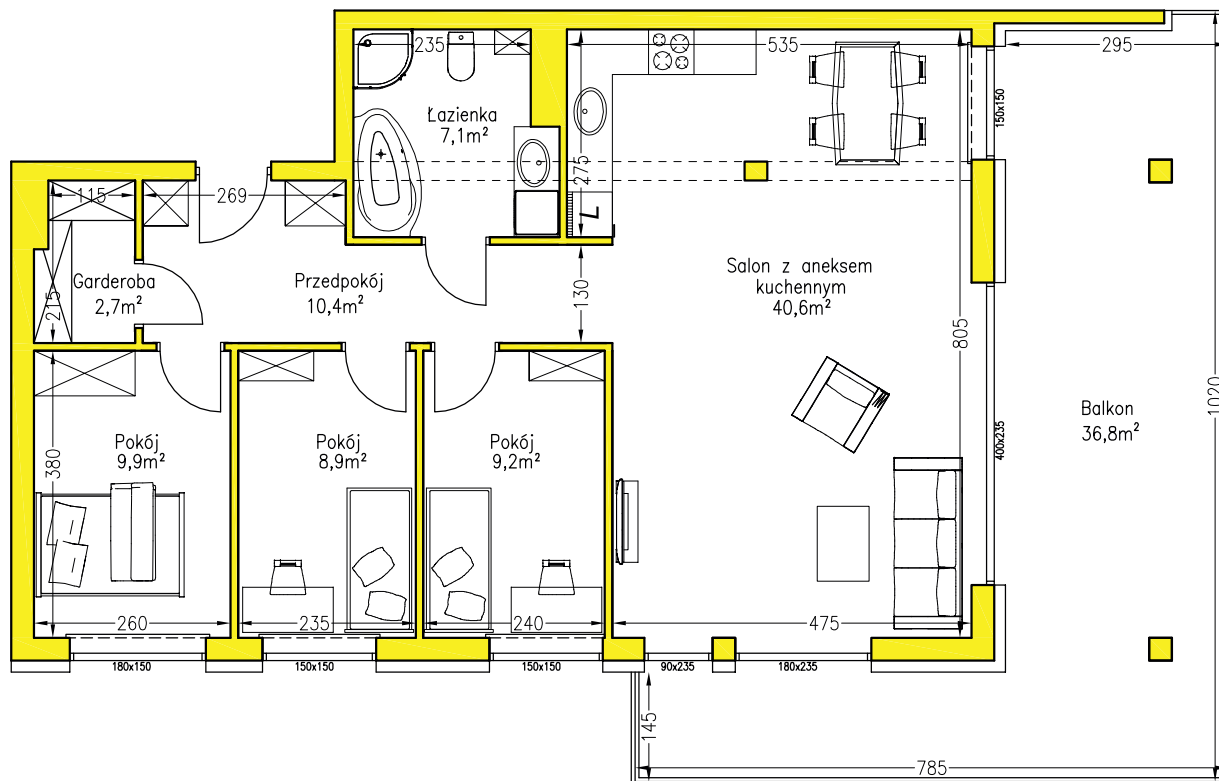

Numer mieszkania: **3.5**

Piętro: **3**

Powierzchnia użytkowa: **88,80 m²**

NOVA SOKOLA
SKARŻYSKO-KAMIENNA

etap
II

Położenie na nieruchomości:

SKALA 1:100

TERMOVID.PL
BUDUJEMY DLA CIEBIE