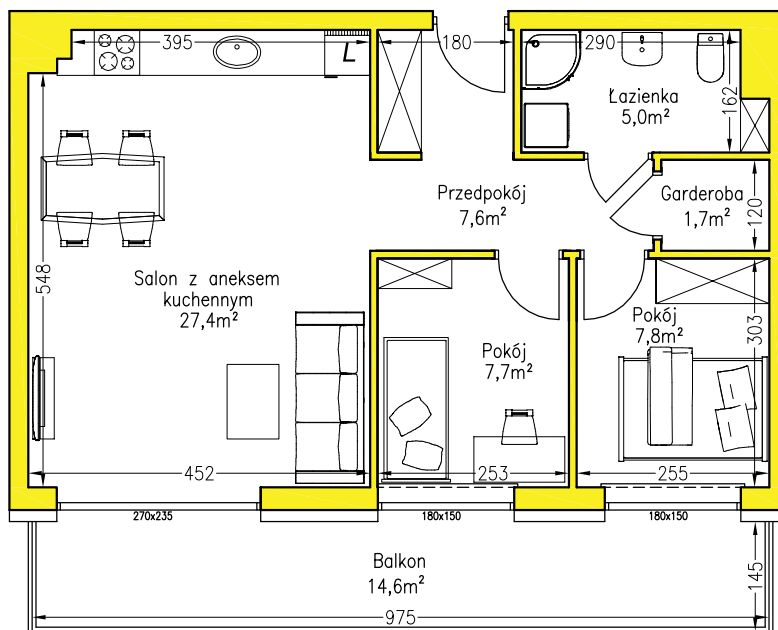

Numer mieszkania: **3.4**

Piętro: **3**

Powierzchnia użytkowa: **57,20 m²**

NOVA SOKOLA
SKARŻYSKO-KAMIENNA

etap
II

Położenie na nieruchomości:

SKALA 1:100

TERMOVID.PL
BUDUJEMY DLA CIEBIE