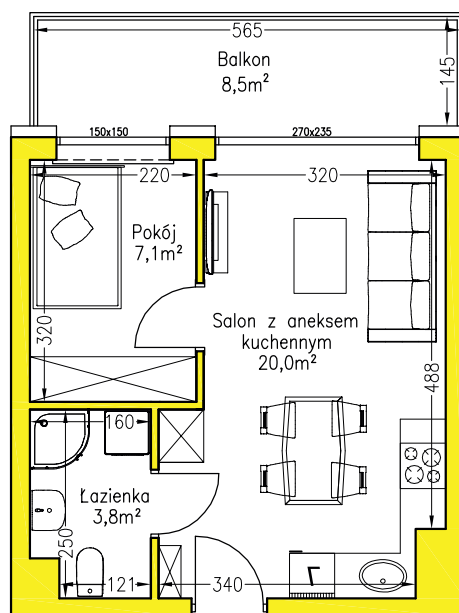

Numer mieszkania: **3.1**

Piętro: **3**

Powierzchnia użytkowa: **30,90 m²**

NOVA SOKOLA
SKARŻYSKO-KAMIENNA

etap
II

Położenie na nieruchomości:

SKALA 1:100

TERMOVID.PL
BUDUJEMY DLA CIEBIE