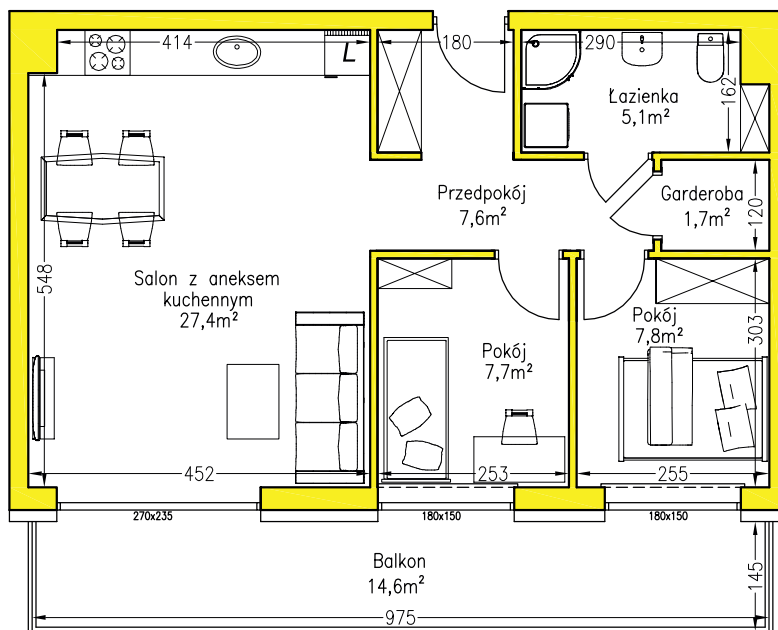

Numer mieszkania: **2.4**

Piętro: **2**

Powierzchnia użytkowa: **57,30 m²**

NOVA SOKOLA
SKARŻYSKO-KAMIENNA

etap
II

Położenie na nieruchomości:

SKALA 1:100

TERMOVID.PL
BUDUJEMY DLA CIEBIE