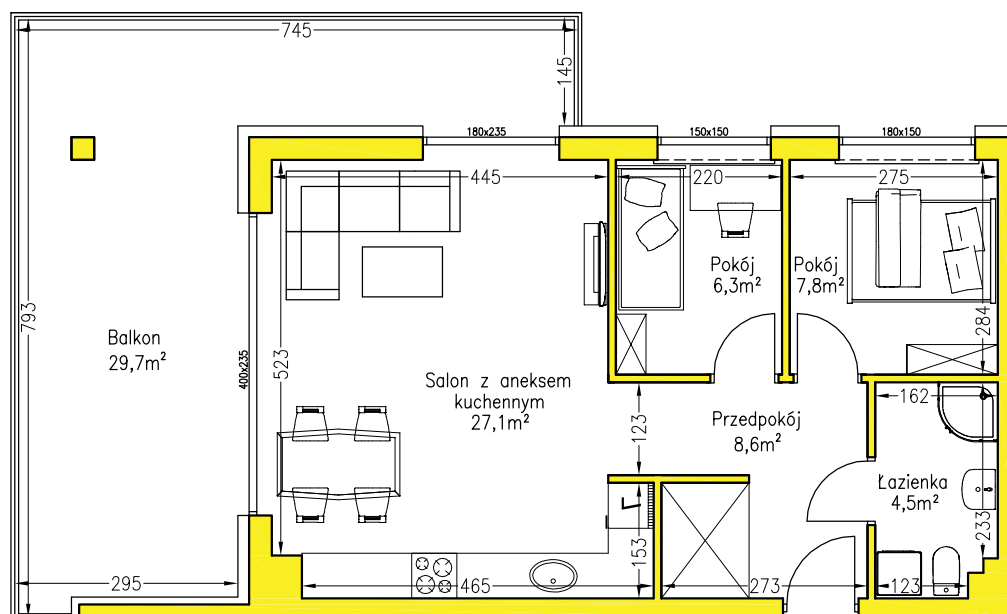

Numer mieszkania: **2.2**

Piętro: **2**

Powierzchnia użytkowa: **54,30 m²**

NOVA SOKOLA
SKARŻYSKO-KAMIENNA

etap
II

Położenie na nieruchomości:

SKALA 1:100

TERMOVID.PL
BUDUJEMY DLA CIEBIE