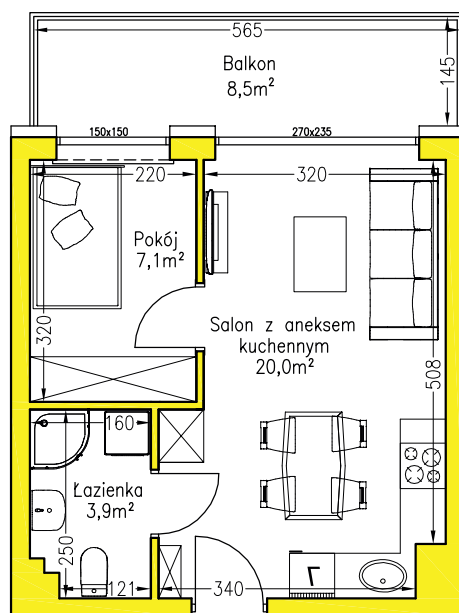

Numer mieszkania: **2.1**

Piętro: **2**

Powierzchnia użytkowa: **31,00 m²**

NOVA SOKOLA
SKARŻYSKO-KAMIENNA

etap
II

Położenie na nieruchomości:

SKALA 1:100

TERMOVID.PL
BUDUJEMY DLA CIEBIE