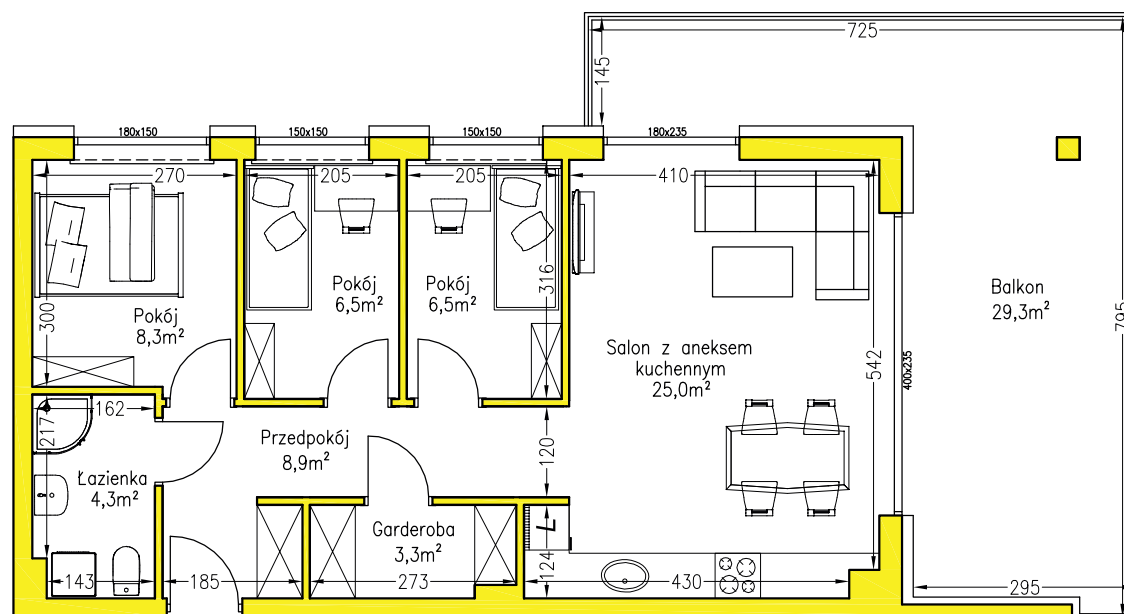

Numer mieszkania: **1.6**

Piętro: **1**

Powierzchnia użytkowa: **62,80 m²**

NOVA SOKOLA
SKARŻYSKO-KAMIENNA

etap
II

Położenie na nieruchomości:

SKALA 1:100

TERMOVID.PL
BUDUJEMY DLA CIEBIE