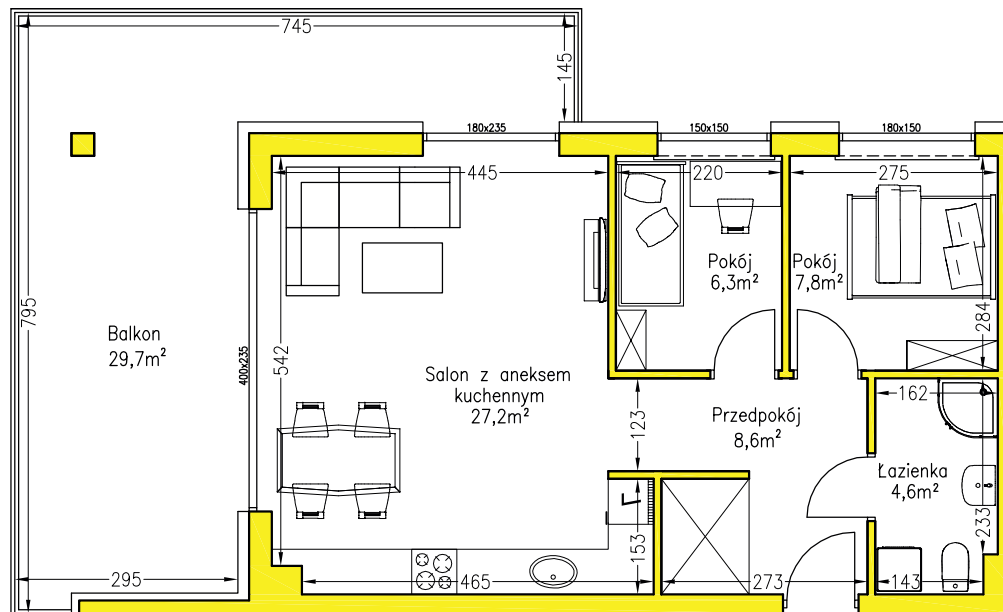

Numer mieszkania: **1.2**

Piętro: **1**

Powierzchnia użytkowa: **54,50 m²**

NOVA SOKOLA
SKARŻYSKO-KAMIENNA

etap
II

Położenie na nieruchomości:

SKALA 1:100

TERMOVID.PL
BUDUJEMY DLA CIEBIE