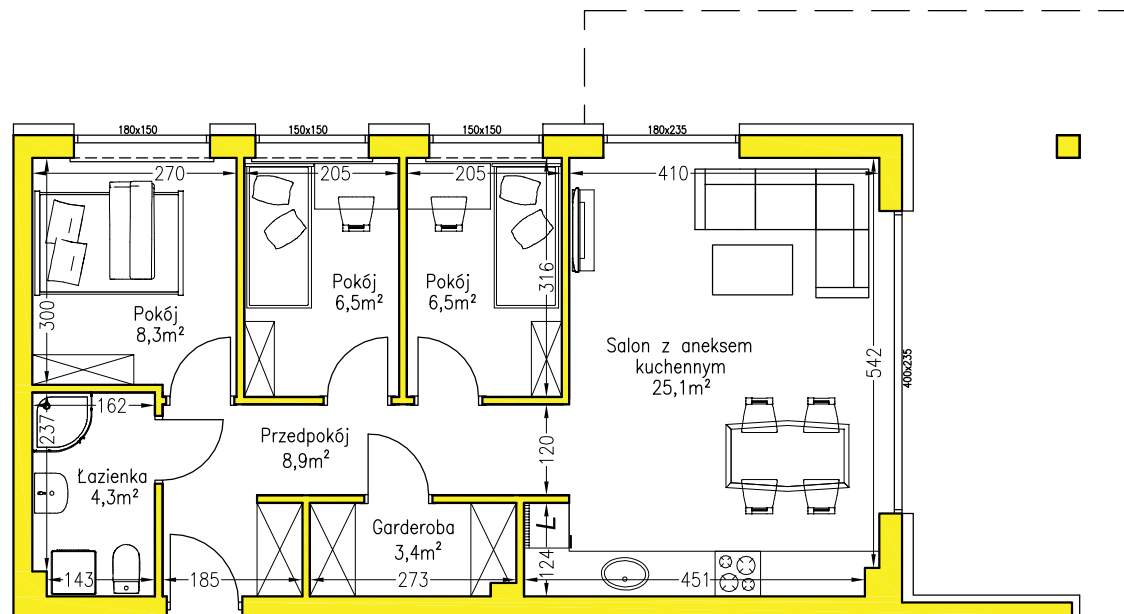

Numer mieszkania: **0.6**

Piętro: **0**

Powierzchnia użytkowa: **63,00 m²**

NOVA SOKOLA
SKARŻYSKO-KAMIENNA

etap
II

Położenie na nieruchomości:

SKALA 1:100

TERMOVID.PL
BUDUJEMY DLA CIEBIE