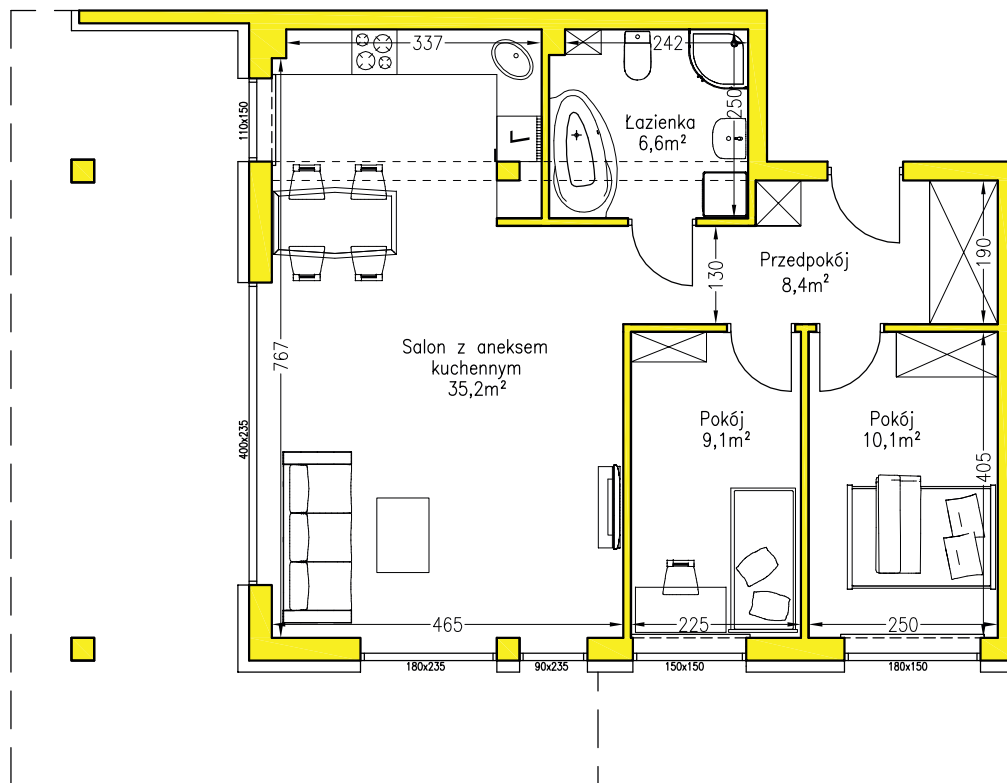

Numer mieszkania: **0.3**

Piętro: **0**

Powierzchnia użytkowa: **69,40 m²**

NOVA SOKOLA
SKARŻYSKO-KAMIENNA

etap
II

Położenie na nieruchomości:

SKALA 1:100

TERMOVID.PL
BUDUJEMY DLA CIEBIE