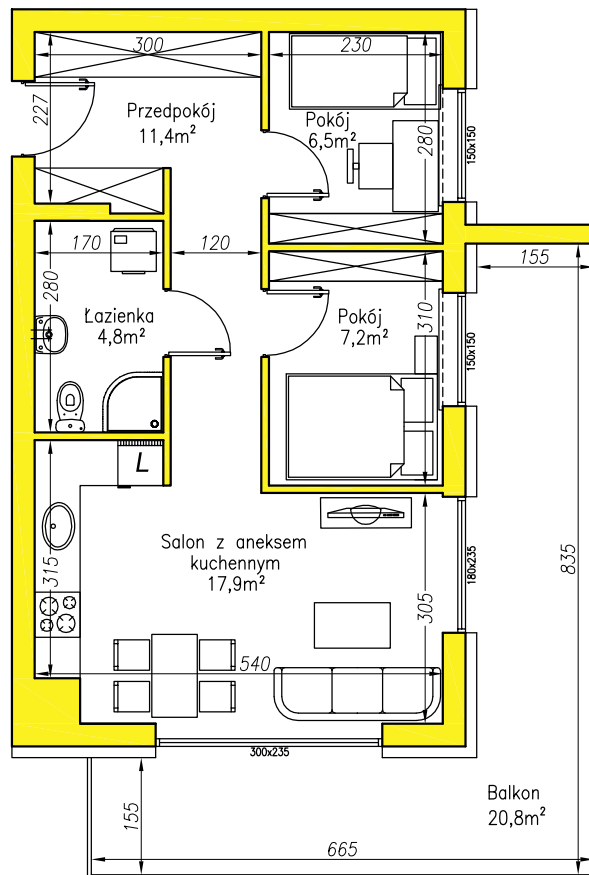

Numer mieszkania: **4.5**

Piętro: **4**

Powierzchnia użytkowa: **47,8 m²**

NOVA SOKOLA
SKARŻYSKO-KAMIENNA

etap
I

Położenie na nieruchomości:

SKALA 1:100

TERMOVID
MARKETING